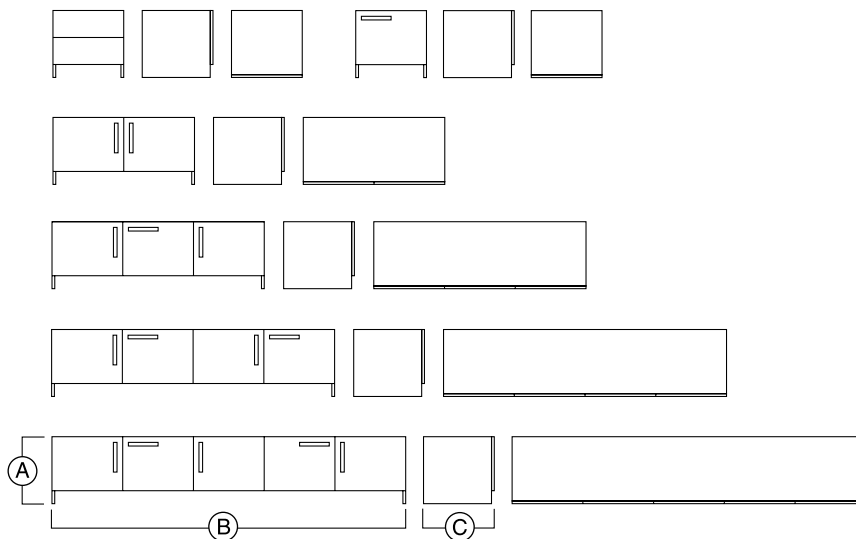

SYSTEM

FÖRVARING NR.700

DESIGN: MATTIAS STÅHLBOM

**A** = HÖJD 46 (INKL. BEN)

**B** = BREDD 49, 97, 146, 194, 243

**C** = DJUP 46

**FÖRVARING SYSTEM NR. 700**

MASSIV BJÖRK / MDF